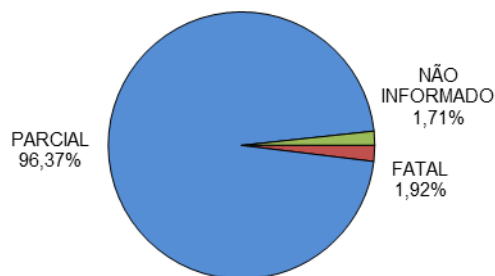

RELATÓRIO ANUAL DE ESTATÍSTICA DE TRÂNSITO - 2014

REGIÃO METROPOLITANA DA GRANDE VITÓRIA

ACIDENTES DE TRÂNSITO

Total: **31071**

ACIDENTES DE TRÂNSITO COM VÍTIMAS SEGUNDO A GRAVIDADE

Total: **8118**

ACIDENTES DE TRÂNSITO COM VÍTIMAS SEGUNDO O PERÍODO

Total: **8118**

ACIDENTES DE TRÂNSITO COM VÍTIMAS SEGUNDO A ÁREA

Total: **8118**

ACIDENTES DE TRÂNSITO COM VÍTIMAS SEGUNDO OS MESES DO ANO

Total: **8118**

ACIDENTES DE TRÂNSITO COM VÍTIMAS SEGUNDO A NATUREZA

Total: **8118**

ACIDENTES DE TRÂNSITO COM VÍTIMAS SEGUNDO OS DIAS DA SEMANA

Total: **8118**

ACIDENTES DE TRÂNSITO COM VÍTIMAS SEGUNDO A FAIXA HORÁRIA

Total: **8118**

VÍTIMAS PARCIAIS

VÍTIMAS SEGUNDO O FERIMENTO