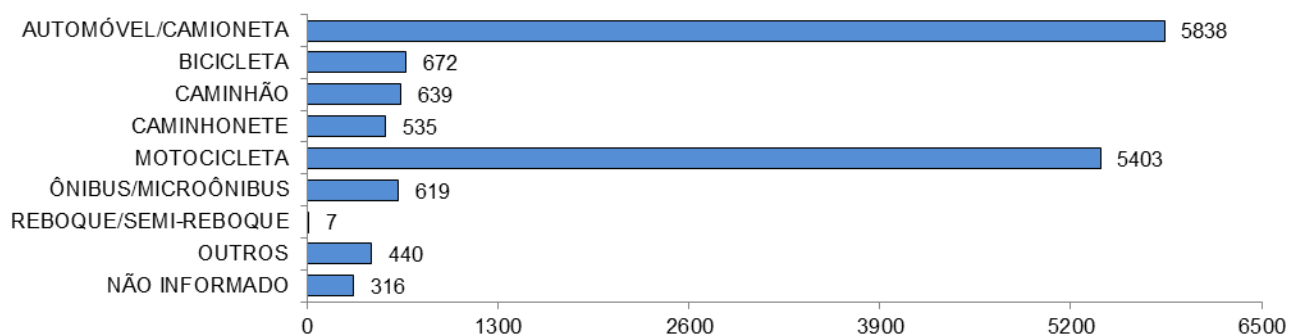

VEÍCULOS ENVOLVIDOS EM ACIDENTES COM VÍTIMAS SEGUNDO A ESPÉCIE

Total: **14469**

Localidades com maior número de acidentes

MUNICÍPIO	BAIRRO	LOGRADOURO	NÚMERO DE ACIDENTES
VITÓRIA	ENSEADA DO SUÁ	NÃO INFORMADO	302
VITÓRIA	PRAIA DO CANTO	AVENIDA SATURNINO DE BRITO	274
SERRA	PARQUE RESIDENCIAL LARANJEIRAS	AVENIDA EUDES SCHERRER DE SOUZA	272
VITÓRIA	GOIABEIRAS	AVENIDA FERNANDO FERRARI	264
VITÓRIA	JARDIM CAMBURI	AVENIDA DANTE MICHELINE	251
VITÓRIA	MARUÍPE	AVENIDA MARUÍPE	221
VILA VELHA	PRAIA DA COSTA	NÃO INFORMADO	216
VITÓRIA	JARDIM DA PENHA	AVENIDA FERNANDO FERRARI	188
SERRA	JARDIM LIMOEIRO	RODOVIA NORTE SUL	183
VITÓRIA	JARDIM DA PENHA	AVENIDA DANTE MICHELINE	179
VILA VELHA	BARRA DO JUCU	RODOVIA ES 060	167
VITÓRIA	ENSEADA DO SUÁ	AVENIDA AMÉRICO BUAIZ	164
SERRA	JARDIM LIMOEIRO	RODOVIA ES 010	155
VITÓRIA	CENTRO	AVENIDA JERÔNIMO MONTEIRO	144
VILA VELHA	COBILÂNDIA	AVENIDA CARLOS LINDENBERG	143
VILA VELHA	ALECRIM	AVENIDA CARLOS LINDENBERG	141
SERRA	JARDIM LIMOEIRO	AVENIDA BRIGADEIRO EDUARDO GOMES	136
VILA VELHA	ARAÇÁS	RODOVIA DARLY SANTOS	135
VILA VELHA	GLÓRIA	AVENIDA CARLOS LINDENBERG	134
VILA VELHA	COQUEIRAL DE ITAPARICA	NÃO INFORMADO	127
VITÓRIA	MATA DA PRAIA	AVENIDA DANTE MICHELINE	127
CARIACICA	CAMPO GRANDE	AVENIDA EXPEDITO GARCIA	125
VILA VELHA	PRAIA DE ITAPARICA	RODOVIA ES 060	122
SERRA	PARQUE RESIDENCIAL LARANJEIRAS	NÃO INFORMADO	120
SERRA	NOVO HORIZONTE	AVENIDA BRASIL	120
VITÓRIA	FORTE SÃO JOÃO	AVENIDA VITÓRIA	118
VILA VELHA	PRAIA DA COSTA	AVENIDA HUGO MUSSO	110
SERRA	BAIRRO DE FÁTIMA	AVENIDA JOSÉ MARTINS RATO	106
VITÓRIA	PRAIA DO CANTO	AVENIDA NOSSA SENHORA DA PENHA	103
VITÓRIA	JARDIM CAMBURI	RUA CARLOS MARTINS	102

Fonte de dados: 5º BPMES, 10º BPMES, E-COPS e 12ª SRPRF

Elaboração: DETRAN-ES / DT / COEST

Data de elaboração: Agosto de 2015