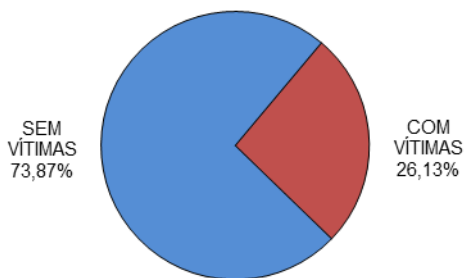

RELATÓRIO ANUAL DE ESTATÍSTICA DE TRÂNSITO - 2014

REGIÃO METROPOLITANA DA GRANDE VITÓRIA

ACIDENTES DE TRÂNSITO

Total: **31071**

ACIDENTES DE TRÂNSITO COM VÍTIMAS SEGUNDO A GRAVIDADE

Total: **8118**

ACIDENTES DE TRÂNSITO COM VÍTIMAS SEGUNDO O PERÍODO

Total: **8118**

ACIDENTES DE TRÂNSITO COM VÍTIMAS SEGUNDO A ÁREA

Total: **8118**

ACIDENTES DE TRÂNSITO COM VÍTIMAS SEGUNDO OS MESES DO ANO

Total: **8118**

ACIDENTES DE TRÂNSITO COM VÍTIMAS SEGUNDO A NATUREZA

Total: **8118**

ACIDENTES DE TRÂNSITO COM VÍTIMAS SEGUNDO OS DIAS DA SEMANA

Total: **8118**

ACIDENTES DE TRÂNSITO COM VÍTIMAS SEGUNDO A FAIXA HORÁRIA

Total: **8118**

VÍTIMAS PARCIAIS

VÍTIMAS SEGUNDO O FERIMENTO