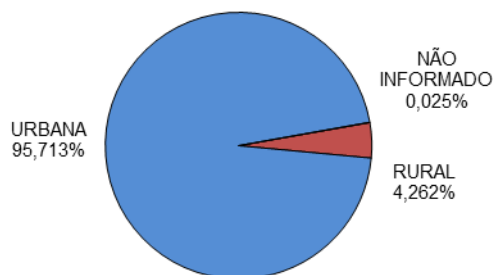

RELATÓRIO ANUAL DE ESTATÍSTICA DE TRÂNSITO - 2014

REGIÃO METROPOLITANA DA GRANDE VITÓRIA

ACIDENTES DE TRÂNSITO

Total: **31071**

ACIDENTES DE TRÂNSITO COM VÍTIMAS SEGUNDO A GRAVIDADE

Total: **8118**

ACIDENTES DE TRÂNSITO COM VÍTIMAS SEGUNDO O PERÍODO

Total: **8118**

ACIDENTES DE TRÂNSITO COM VÍTIMAS SEGUNDO A ÁREA

Total: **8118**

ACIDENTES DE TRÂNSITO COM VÍTIMAS SEGUNDO OS MESES DO ANO

Total: **8118**

ACIDENTES DE TRÂNSITO COM VÍTIMAS SEGUNDO A NATUREZA