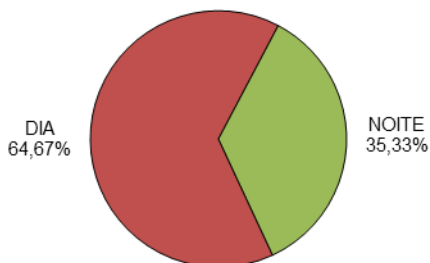

RELATÓRIO ANUAL DE ESTATÍSTICA DE TRÂNSITO - 2014

REGIÃO METROPOLITANA DA GRANDE VITÓRIA

ACIDENTES DE TRÂNSITO

Total: **31071**

ACIDENTES DE TRÂNSITO COM VÍTIMAS SEGUNDO A GRAVIDADE

Total: **8118**

ACIDENTES DE TRÂNSITO COM VÍTIMAS SEGUNDO O PERÍODO

Total: **8118**

ACIDENTES DE TRÂNSITO COM VÍTIMAS SEGUNDO A ÁREA

Total: **8118**

ACIDENTES DE TRÂNSITO COM VÍTIMAS SEGUNDO OS MESES DO ANO

Total: **8118**

ACIDENTES DE TRÂNSITO COM VÍTIMAS SEGUNDO A NATUREZA

Total: **8118**

ACIDENTES DE TRÂNSITO COM VÍTIMAS SEGUNDO OS DIAS DA SEMANA

Total: **8118**

ACIDENTES DE TRÂNSITO COM VÍTIMAS SEGUNDO A FAIXA HORÁRIA

Total: **8118**

VÍTIMAS PARCIAIS

VÍTIMAS SEGUNDO O FERIMENTO