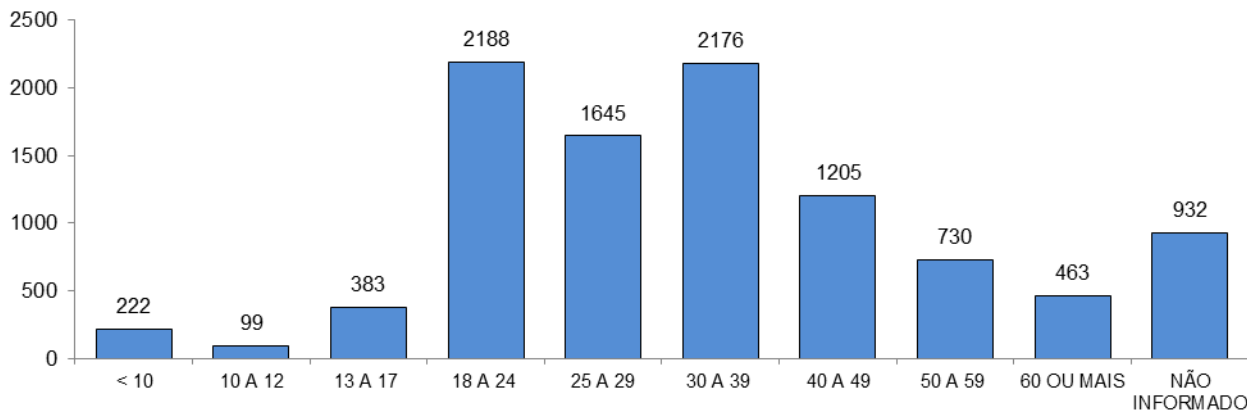

RELATÓRIO ANUAL DE ESTATÍSTICA DE TRÂNSITO - 2014

REGIÃO METROPOLITANA DA GRANDE VITÓRIA

ACIDENTES DE TRÂNSITO

Total: **31071**

ACIDENTES DE TRÂNSITO COM VÍTIMAS SEGUNDO A GRAVIDADE

Total: **8118**

ACIDENTES DE TRÂNSITO COM VÍTIMAS SEGUNDO O PERÍODO

Total: **8118**

ACIDENTES DE TRÂNSITO COM VÍTIMAS SEGUNDO A ÁREA

Total: **8118**

ACIDENTES DE TRÂNSITO COM VÍTIMAS SEGUNDO OS MESES DO ANO

Total: **8118**

ACIDENTES DE TRÂNSITO COM VÍTIMAS SEGUNDO A NATUREZA

Total: **8118**

ACIDENTES DE TRÂNSITO COM VÍTIMAS SEGUNDO OS DIAS DA SEMANA

Total: **8118**

ACIDENTES DE TRÂNSITO COM VÍTIMAS SEGUNDO A FAIXA HORÁRIA

Total: **8118**

VÍTIMAS PARCIAIS

VÍTIMAS SEGUNDO O FERIMENTO

Total: **10323**

VÍTIMAS PARCIAIS SEGUNDO O SEXO

Total: **10043**

VÍTIMAS PARCIAIS SEGUNDO A FAIXA ETÁRIA

Total: **10043**

VÍTIMAS PARCIAIS SEGUNDO O TIPO

Total: **10043**

VÍTIMAS FATAIS