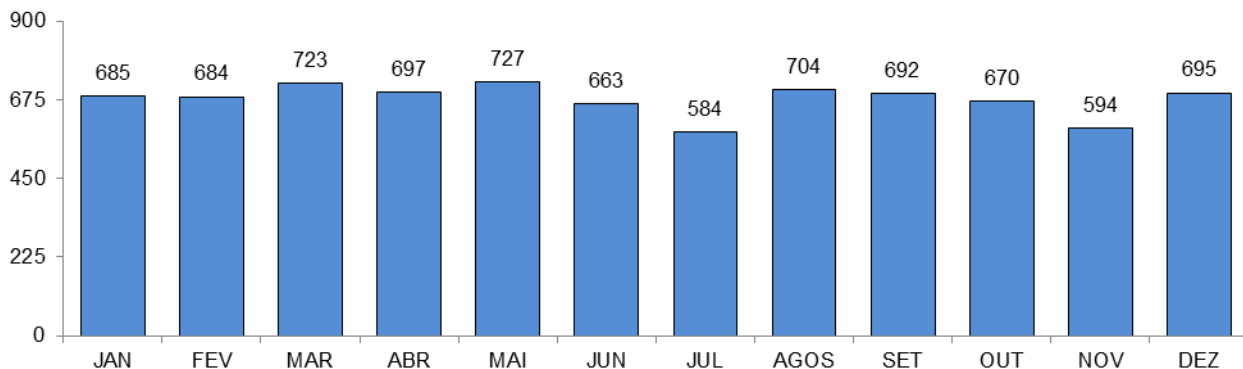

RELATÓRIO ANUAL DE ESTATÍSTICA DE TRÂNSITO - 2014

REGIÃO METROPOLITANA DA GRANDE VITÓRIA

ACIDENTES DE TRÂNSITO

Total: **31071**

ACIDENTES DE TRÂNSITO COM VÍTIMAS SEGUNDO A GRAVIDADE

Total: **8118**

ACIDENTES DE TRÂNSITO COM VÍTIMAS SEGUNDO O PERÍODO

Total: **8118**

ACIDENTES DE TRÂNSITO COM VÍTIMAS SEGUNDO A ÁREA

Total: **8118**

ACIDENTES DE TRÂNSITO COM VÍTIMAS SEGUNDO OS MESES DO ANO

Total: **8118**

ACIDENTES DE TRÂNSITO COM VÍTIMAS SEGUNDO A NATUREZA

Total: **8118**

ACIDENTES DE TRÂNSITO COM VÍTIMAS SEGUNDO OS DIAS DA SEMANA

Total: **8118**

ACIDENTES DE TRÂNSITO COM VÍTIMAS SEGUNDO A FAIXA HORÁRIA

Total: **8118**

VÍTIMAS PARCIAIS

VÍTIMAS SEGUNDO O FERIMENTO

VÍTIMAS FATAIS SEGUNDO O SEXO

Total: **186**

VÍTIMAS FATAIS SEGUNDO A FAIXA ETÁRIA

Total: **186**

VÍTIMAS FATAIS SEGUNDO O TIPO

Total: **186**

CONDUTORES

CONDUTORES ENVOLVIDOS EM ACIDENTES COM VÍTIMAS SEGUNDO O SEXO