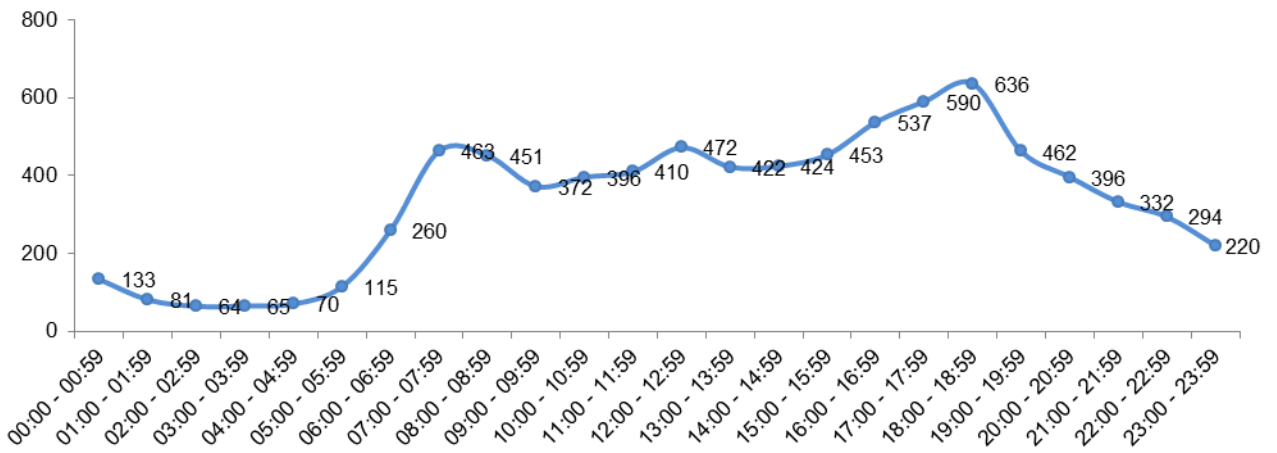

RELATÓRIO ANUAL DE ESTATÍSTICA DE TRÂNSITO - 2014

REGIÃO METROPOLITANA DA GRANDE VITÓRIA

ACIDENTES DE TRÂNSITO

Total: **31071**

ACIDENTES DE TRÂNSITO COM VÍTIMAS SEGUNDO A GRAVIDADE

Total: **8118**

ACIDENTES DE TRÂNSITO COM VÍTIMAS SEGUNDO O PERÍODO

Total: **8118**

ACIDENTES DE TRÂNSITO COM VÍTIMAS SEGUNDO A ÁREA

Total: **8118**

ACIDENTES DE TRÂNSITO COM VÍTIMAS SEGUNDO OS MESES DO ANO

Total: **8118**

ACIDENTES DE TRÂNSITO COM VÍTIMAS SEGUNDO A NATUREZA

Total: **8118**

ACIDENTES DE TRÂNSITO COM VÍTIMAS SEGUNDO OS DIAS DA SEMANA

Total: **8118**

ACIDENTES DE TRÂNSITO COM VÍTIMAS SEGUNDO A FAIXA HORÁRIA

Total: **8118**

VÍTIMAS PARCIAIS

VÍTIMAS SEGUNDO O FERIMENTO

Total: **10323**

VÍTIMAS PARCIAIS SEGUNDO O SEXO

Total: **10043**

VÍTIMAS PARCIAIS SEGUNDO A FAIXA ETÁRIA

Total: **10043**

VÍTIMAS PARCIAIS SEGUNDO O TIPO

Total: **10043**

VÍTIMAS FATAIS