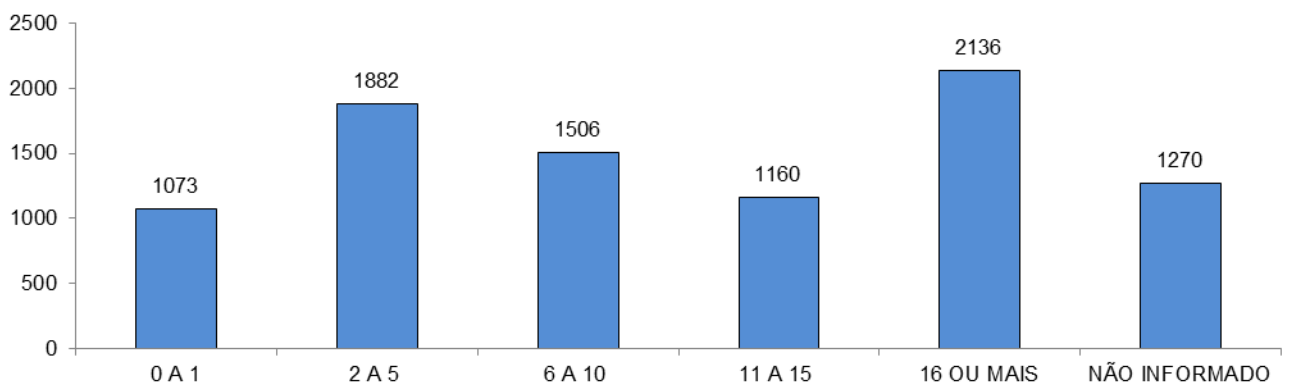

Total: **8118**

ACIDENTES DE TRÂNSITO COM VÍTIMAS SEGUNDO OS DIAS DA SEMANA

Total: **8118**

ACIDENTES DE TRÂNSITO COM VÍTIMAS SEGUNDO A FAIXA HORÁRIA

Total: **8118**

VÍTIMAS PARCIAIS

VÍTIMAS SEGUNDO O FERIMENTO

VÍTIMAS FATAIS SEGUNDO O SEXO

Total: **186**

VÍTIMAS FATAIS SEGUNDO A FAIXA ETÁRIA

Total: **186**

VÍTIMAS FATAIS SEGUNDO O TIPO

Total: **186**

CONDUTORES

CONDUTORES ENVOLVIDOS EM ACIDENTES COM VÍTIMAS SEGUNDO O SEXO

Total: **14462**

CONDUTORES ENVOLVIDOS EM ACIDENTES COM VÍTIMAS SEGUNDO A CATEGORIA

Total: **14462**

CONDUTORES ENVOLVIDOS EM ACIDENTES COM VÍTIMAS SEGUNDO A FAIXA ETÁRIA

Total: **14462**

CONDUTORES ENVOLVIDOS EM ACIDENTES COM VÍTIMAS SEGUNDO O TEMPO DE HABILITAÇÃO