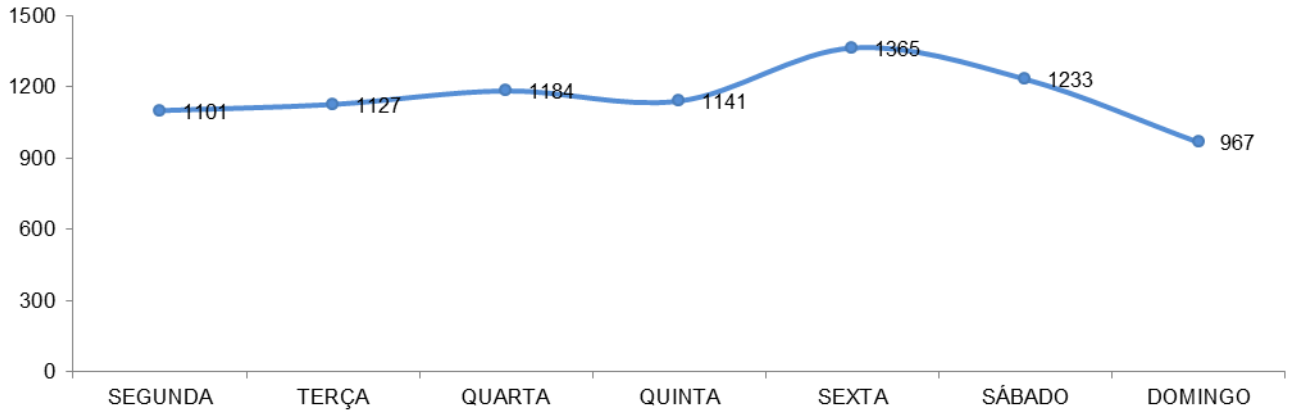

RELATÓRIO ANUAL DE ESTATÍSTICA DE TRÂNSITO - 2014

REGIÃO METROPOLITANA DA GRANDE VITÓRIA

ACIDENTES DE TRÂNSITO

Total: **31071**

ACIDENTES DE TRÂNSITO COM VÍTIMAS SEGUNDO A GRAVIDADE

Total: **8118**

ACIDENTES DE TRÂNSITO COM VÍTIMAS SEGUNDO O PERÍODO

Total: **8118**

ACIDENTES DE TRÂNSITO COM VÍTIMAS SEGUNDO A ÁREA

Total: **8118**

ACIDENTES DE TRÂNSITO COM VÍTIMAS SEGUNDO OS MESES DO ANO

Total: **8118**

ACIDENTES DE TRÂNSITO COM VÍTIMAS SEGUNDO A NATUREZA

Total: **8118**

ACIDENTES DE TRÂNSITO COM VÍTIMAS SEGUNDO OS DIAS DA SEMANA

Total: **8118**

ACIDENTES DE TRÂNSITO COM VÍTIMAS SEGUNDO A FAIXA HORÁRIA

Total: **8118**

VÍTIMAS PARCIAIS

VÍTIMAS SEGUNDO O FERIMENTO

Total: **10323**

VÍTIMAS PARCIAIS SEGUNDO O SEXO

Total: **10043**

VÍTIMAS PARCIAIS SEGUNDO A FAIXA ETÁRIA

Total: **10043**

VÍTIMAS PARCIAIS SEGUNDO O TIPO

Total: **10043**

VÍTIMAS FATAIS