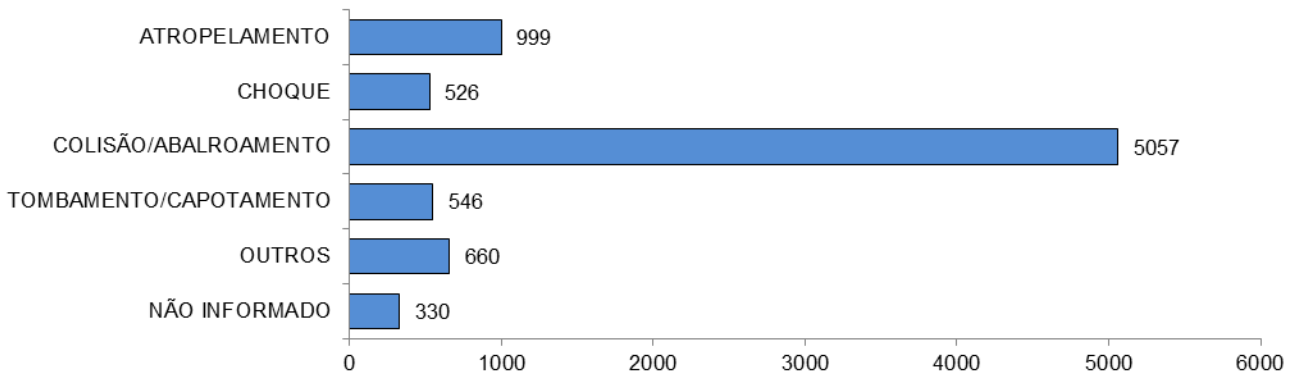

RELATÓRIO ANUAL DE ESTATÍSTICA DE TRÂNSITO - 2014

REGIÃO METROPOLITANA DA GRANDE VITÓRIA

ACIDENTES DE TRÂNSITO

Total: **31071**

ACIDENTES DE TRÂNSITO COM VÍTIMAS SEGUNDO A GRAVIDADE

Total: **8118**

ACIDENTES DE TRÂNSITO COM VÍTIMAS SEGUNDO O PERÍODO

Total: **8118**

ACIDENTES DE TRÂNSITO COM VÍTIMAS SEGUNDO A ÁREA

Total: **8118**

ACIDENTES DE TRÂNSITO COM VÍTIMAS SEGUNDO OS MESES DO ANO

Total: **8118**

ACIDENTES DE TRÂNSITO COM VÍTIMAS SEGUNDO A NATUREZA

Total: **8118**

ACIDENTES DE TRÂNSITO COM VÍTIMAS SEGUNDO OS DIAS DA SEMANA

Total: **8118**

ACIDENTES DE TRÂNSITO COM VÍTIMAS SEGUNDO A FAIXA HORÁRIA

Total: **8118**

VÍTIMAS PARCIAIS

VÍTIMAS SEGUNDO O FERIMENTO

Total: **10323**

VÍTIMAS PARCIAIS SEGUNDO O SEXO

Total: **10043**

VÍTIMAS PARCIAIS SEGUNDO A FAIXA ETÁRIA

Total: **10043**

VÍTIMAS PARCIAIS SEGUNDO O TIPO

Total: **10043**

VÍTIMAS FATAIS