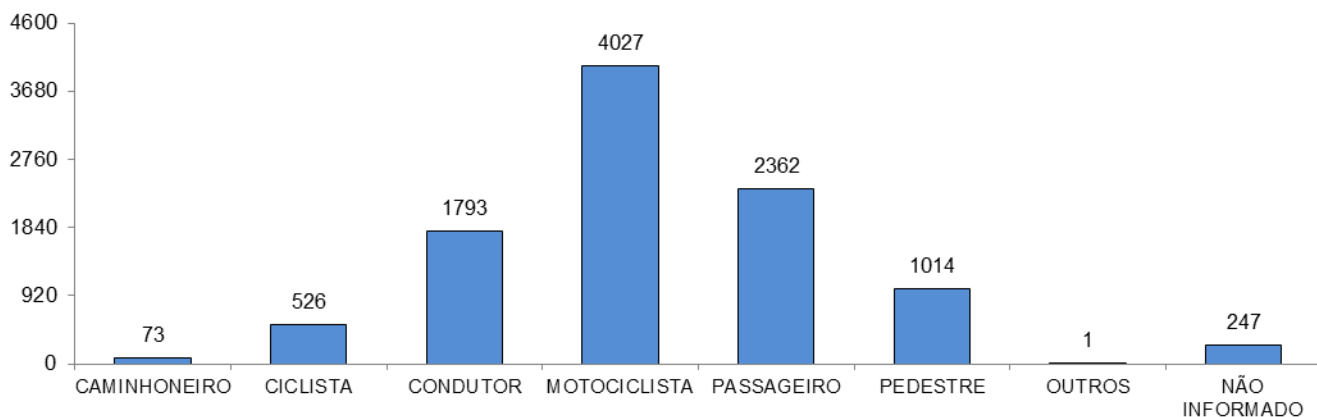

RELATÓRIO ANUAL DE ESTATÍSTICA DE TRÂNSITO - 2014

REGIÃO METROPOLITANA DA GRANDE VITÓRIA

ACIDENTES DE TRÂNSITO

Total: **31071**

ACIDENTES DE TRÂNSITO COM VÍTIMAS SEGUNDO A GRAVIDADE

Total: **8118**

ACIDENTES DE TRÂNSITO COM VÍTIMAS SEGUNDO O PERÍODO

Total: **8118**

ACIDENTES DE TRÂNSITO COM VÍTIMAS SEGUNDO OS DIAS DA SEMANA

Total: **8118**

ACIDENTES DE TRÂNSITO COM VÍTIMAS SEGUNDO A FAIXA HORÁRIA

Total: **8118**

VÍTIMAS PARCIAIS

VÍTIMAS SEGUNDO O FERIMENTO

Total: **10323**

VÍTIMAS PARCIAIS SEGUNDO O SEXO

Total: **10043**

VÍTIMAS PARCIAIS SEGUNDO A FAIXA ETÁRIA

Total: **10043**

VÍTIMAS PARCIAIS SEGUNDO O TIPO

Total: **10043**

VÍTIMAS FATAIS

VÍTIMAS FATAIS SEGUNDO O SEXO

Total: **186**

VÍTIMAS FATAIS SEGUNDO A FAIXA ETÁRIA

Total: **186**

VÍTIMAS FATAIS SEGUNDO O TIPO

Total: **186**

CONDUTORES

CONDUTORES ENVOLVIDOS EM ACIDENTES COM VÍTIMAS SEGUNDO O SEXO