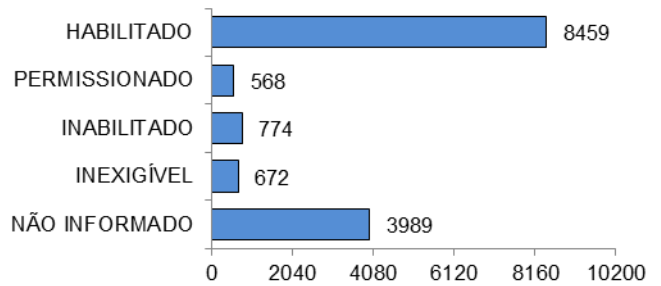

Total: **8118**

ACIDENTES DE TRÂNSITO COM VÍTIMAS SEGUNDO OS DIAS DA SEMANA

Total: **8118**

ACIDENTES DE TRÂNSITO COM VÍTIMAS SEGUNDO A FAIXA HORÁRIA

Total: **8118**

VÍTIMAS PARCIAIS

VÍTIMAS SEGUNDO O FERIMENTO

Total: **10323**

VÍTIMAS PARCIAIS SEGUNDO O SEXO

Total: **10043**

VÍTIMAS PARCIAIS SEGUNDO A FAIXA ETÁRIA

Total: **10043**

VÍTIMAS PARCIAIS SEGUNDO O TIPO

Total: **10043**

VÍTIMAS FATAIS

VÍTIMAS FATAIS SEGUNDO O SEXO

Total: **186**

VÍTIMAS FATAIS SEGUNDO A FAIXA ETÁRIA

Total: **186**

VÍTIMAS FATAIS SEGUNDO O TIPO

Total: **186**

CONDUTORES

CONDUTORES ENVOLVIDOS EM ACIDENTES COM VÍTIMAS SEGUNDO O SEXO

Total: **14462**

CONDUTORES ENVOLVIDOS EM ACIDENTES COM VÍTIMAS SEGUNDO A CATEGORIA

Total: **14462**

CONDUTORES ENVOLVIDOS EM ACIDENTES COM VÍTIMAS SEGUNDO A FAIXA ETÁRIA

Total: **14462**

CONDUTORES ENVOLVIDOS EM ACIDENTES COM VÍTIMAS SEGUNDO O TEMPO DE HABILITAÇÃO