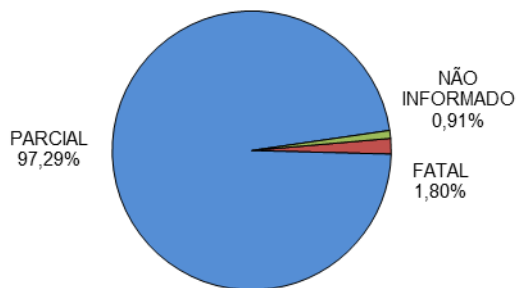

RELATÓRIO ANUAL DE ESTATÍSTICA DE TRÂNSITO - 2014

REGIÃO METROPOLITANA DA GRANDE VITÓRIA

ACIDENTES DE TRÂNSITO

Total: **31071**

ACIDENTES DE TRÂNSITO COM VÍTIMAS SEGUNDO A GRAVIDADE

Total: **8118**

ACIDENTES DE TRÂNSITO COM VÍTIMAS SEGUNDO O PERÍODO

Total: **8118**

ACIDENTES DE TRÂNSITO COM VÍTIMAS SEGUNDO A ÁREA

Total: **8118**

ACIDENTES DE TRÂNSITO COM VÍTIMAS SEGUNDO OS MESES DO ANO

Total: **8118**

ACIDENTES DE TRÂNSITO COM VÍTIMAS SEGUNDO A NATUREZA

Total: **8118**

ACIDENTES DE TRÂNSITO COM VÍTIMAS SEGUNDO OS DIAS DA SEMANA

Total: **8118**

ACIDENTES DE TRÂNSITO COM VÍTIMAS SEGUNDO A FAIXA HORÁRIA

Total: **8118**

VÍTIMAS PARCIAIS

VÍTIMAS SEGUNDO O FERIMENTO

Total: **10323**

VÍTIMAS PARCIAIS SEGUNDO O SEXO

Total: **10043**

VÍTIMAS PARCIAIS SEGUNDO A FAIXA ETÁRIA

Total: **10043**

VÍTIMAS PARCIAIS SEGUNDO O TIPO

Total: **10043**

VÍTIMAS FATAIS