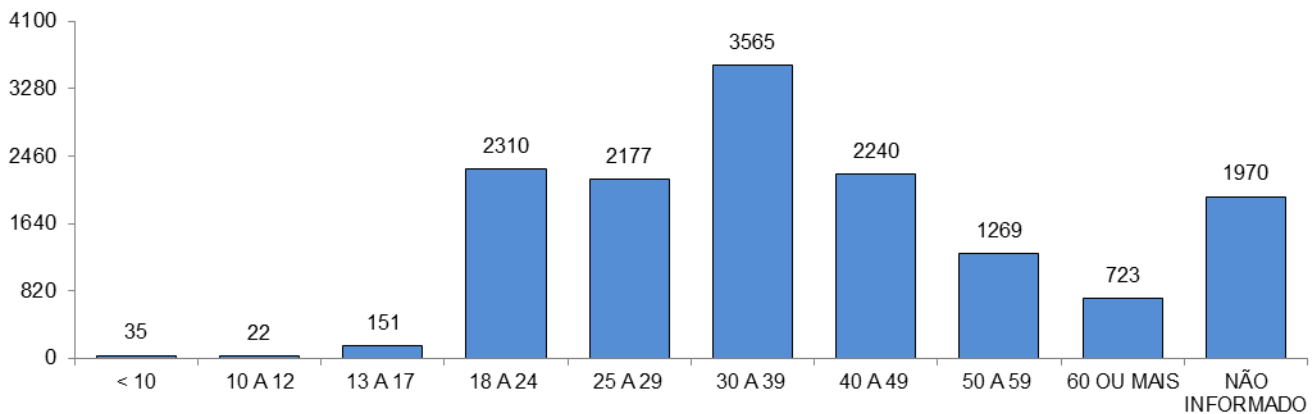

Total: **8118**

ACIDENTES DE TRÂNSITO COM VÍTIMAS SEGUNDO OS DIAS DA SEMANA

Total: **8118**

ACIDENTES DE TRÂNSITO COM VÍTIMAS SEGUNDO A FAIXA HORÁRIA

Total: **8118**

VÍTIMAS PARCIAIS

VÍTIMAS SEGUNDO O FERIMENTO

Total: **10323**

VÍTIMAS PARCIAIS SEGUNDO O SEXO

Total: **10043**

VÍTIMAS PARCIAIS SEGUNDO A FAIXA ETÁRIA

Total: **10043**

VÍTIMAS PARCIAIS SEGUNDO O TIPO

Total: **10043**

VÍTIMAS FATAIS

VÍTIMAS FATAIS SEGUNDO O SEXO

Total: **186**

VÍTIMAS FATAIS SEGUNDO A FAIXA ETÁRIA

Total: **186**

VÍTIMAS FATAIS SEGUNDO O TIPO

Total: **186**

CONDUTORES

CONDUTORES ENVOLVIDOS EM ACIDENTES COM VÍTIMAS SEGUNDO O SEXO

Total: **14462**

CONDUTORES ENVOLVIDOS EM ACIDENTES COM VÍTIMAS SEGUNDO A CATEGORIA

Total: **14462**

CONDUTORES ENVOLVIDOS EM ACIDENTES COM VÍTIMAS SEGUNDO A FAIXA ETÁRIA

Total: **14462**

CONDUTORES ENVOLVIDOS EM ACIDENTES COM VÍTIMAS SEGUNDO O TEMPO DE HABILITAÇÃO