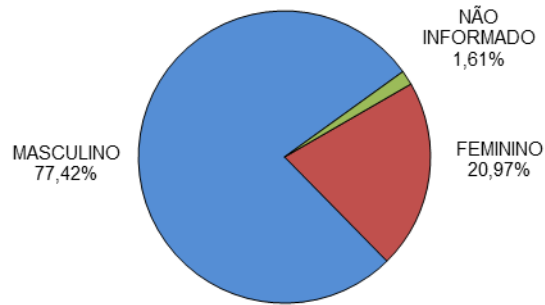

RELATÓRIO ANUAL DE ESTATÍSTICA DE TRÂNSITO - 2014

REGIÃO METROPOLITANA DA GRANDE VITÓRIA

ACIDENTES DE TRÂNSITO

Total: **31071**

ACIDENTES DE TRÂNSITO COM VÍTIMAS SEGUNDO A GRAVIDADE

Total: **8118**

ACIDENTES DE TRÂNSITO COM VÍTIMAS SEGUNDO O PERÍODO

Total: **8118**

ACIDENTES DE TRÂNSITO COM VÍTIMAS SEGUNDO OS DIAS DA SEMANA

Total: **8118**

ACIDENTES DE TRÂNSITO COM VÍTIMAS SEGUNDO A FAIXA HORÁRIA

Total: **8118**

VÍTIMAS PARCIAIS

VÍTIMAS SEGUNDO O FERIMENTO

Total: **10323**

VÍTIMAS PARCIAIS SEGUNDO O SEXO

Total: **10043**

VÍTIMAS PARCIAIS SEGUNDO A FAIXA ETÁRIA

Total: **10043**

VÍTIMAS PARCIAIS SEGUNDO O TIPO

Total: **10043**

VÍTIMAS FATAIS

VÍTIMAS FATAIS SEGUNDO O SEXO

Total: **186**

VÍTIMAS FATAIS SEGUNDO A FAIXA ETÁRIA

Total: **186**

VÍTIMAS FATAIS SEGUNDO O TIPO

Total: **186**

CONDUTORES

CONDUTORES ENVOLVIDOS EM ACIDENTES COM VÍTIMAS SEGUNDO O SEXO