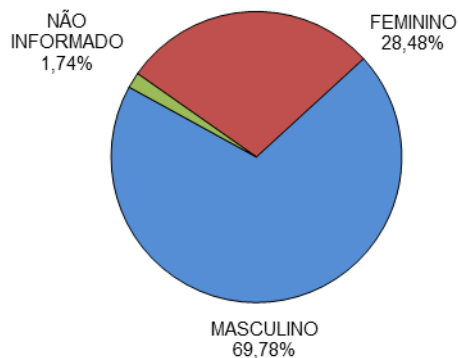

RELATÓRIO ANUAL DE ESTATÍSTICA DE TRÂNSITO - 2014

REGIÃO METROPOLITANA DA GRANDE VITÓRIA

ACIDENTES DE TRÂNSITO

Total: **31071**

ACIDENTES DE TRÂNSITO COM VÍTIMAS SEGUNDO A GRAVIDADE

Total: **8118**

ACIDENTES DE TRÂNSITO COM VÍTIMAS SEGUNDO O PERÍODO

Total: **8118**

ACIDENTES DE TRÂNSITO COM VÍTIMAS SEGUNDO A ÁREA

Total: **8118**

ACIDENTES DE TRÂNSITO COM VÍTIMAS SEGUNDO OS MESES DO ANO

Total: **8118**

ACIDENTES DE TRÂNSITO COM VÍTIMAS SEGUNDO A NATUREZA

Total: **8118**

ACIDENTES DE TRÂNSITO COM VÍTIMAS SEGUNDO OS DIAS DA SEMANA

Total: **8118**

ACIDENTES DE TRÂNSITO COM VÍTIMAS SEGUNDO A FAIXA HORÁRIA

Total: **8118**

VÍTIMAS PARCIAIS

VÍTIMAS SEGUNDO O FERIMENTO

Total: **10323**

VÍTIMAS PARCIAIS SEGUNDO O SEXO

Total: **10043**

VÍTIMAS PARCIAIS SEGUNDO A FAIXA ETÁRIA

Total: **10043**

VÍTIMAS PARCIAIS SEGUNDO O TIPO

Total: **10043**

VÍTIMAS FATAIS