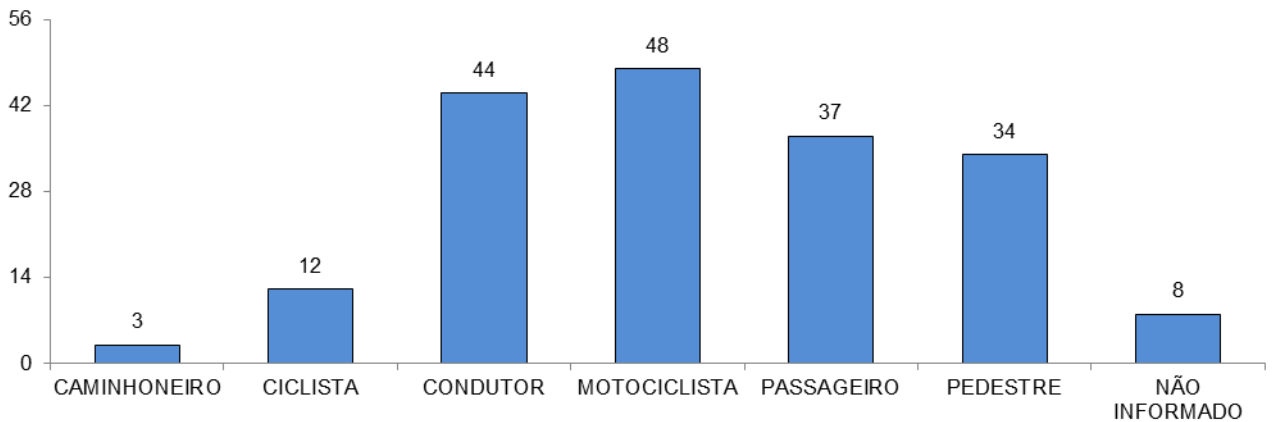

RELATÓRIO ANUAL DE ESTATÍSTICA DE TRÂNSITO - 2014

REGIÃO METROPOLITANA DA GRANDE VITÓRIA

ACIDENTES DE TRÂNSITO

Total: **31071**

ACIDENTES DE TRÂNSITO COM VÍTIMAS SEGUNDO A GRAVIDADE

Total: **8118**

ACIDENTES DE TRÂNSITO COM VÍTIMAS SEGUNDO O PERÍODO

Total: **10323**

VÍTIMAS PARCIAIS SEGUNDO O SEXO

Total: **10043**

VÍTIMAS PARCIAIS SEGUNDO A FAIXA ETÁRIA

Total: **10043**

VÍTIMAS PARCIAIS SEGUNDO O TIPO

Total: **10043**

VÍTIMAS FATAIS

VÍTIMAS FATAIS SEGUNDO O SEXO

Total: **186**

VÍTIMAS FATAIS SEGUNDO A FAIXA ETÁRIA

Total: **186**

VÍTIMAS FATAIS SEGUNDO O TIPO

Total: **186**

CONDUTORES

CONDUTORES ENVOLVIDOS EM ACIDENTES COM VÍTIMAS SEGUNDO O SEXO

Total: **14462**

CONDUTORES ENVOLVIDOS EM ACIDENTES COM VÍTIMAS SEGUNDO A CATEGORIA

Total: **14462**

CONDUTORES ENVOLVIDOS EM ACIDENTES COM VÍTIMAS SEGUNDO A FAIXA ETÁRIA

Total: **14462**

CONDUTORES ENVOLVIDOS EM ACIDENTES COM VÍTIMAS SEGUNDO O TEMPO DE HABILITAÇÃO