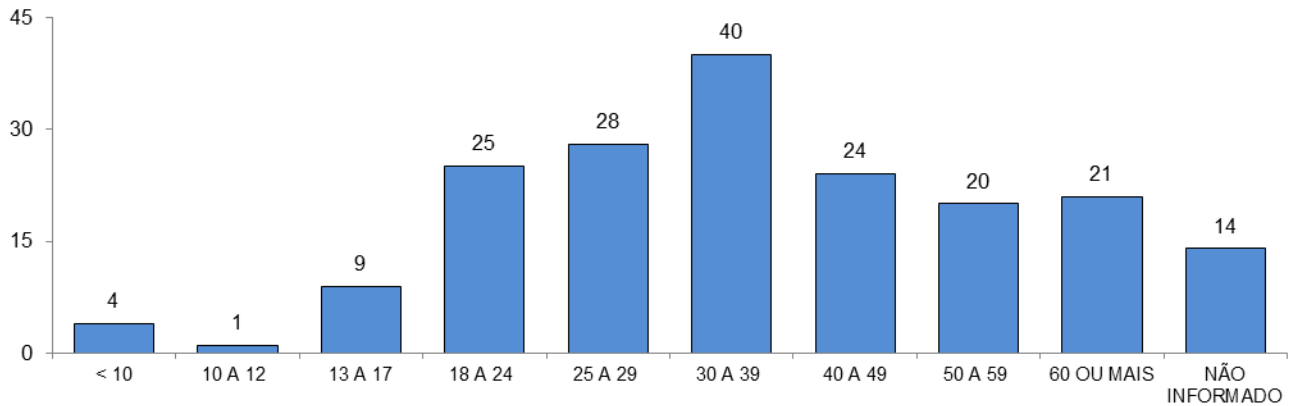

RELATÓRIO ANUAL DE ESTATÍSTICA DE TRÂNSITO - 2014

REGIÃO METROPOLITANA DA GRANDE VITÓRIA

ACIDENTES DE TRÂNSITO

Total: **31071**

ACIDENTES DE TRÂNSITO COM VÍTIMAS SEGUNDO A GRAVIDADE

Total: **8118**

ACIDENTES DE TRÂNSITO COM VÍTIMAS SEGUNDO O PERÍODO

Total: **8118**

ACIDENTES DE TRÂNSITO COM VÍTIMAS SEGUNDO OS DIAS DA SEMANA

Total: **8118**

ACIDENTES DE TRÂNSITO COM VÍTIMAS SEGUNDO A FAIXA HORÁRIA

Total: **8118**

VÍTIMAS PARCIAIS

VÍTIMAS SEGUNDO O FERIMENTO

Total: **10323**

VÍTIMAS PARCIAIS SEGUNDO O SEXO

Total: **10043**

VÍTIMAS PARCIAIS SEGUNDO A FAIXA ETÁRIA

Total: **10043**

VÍTIMAS PARCIAIS SEGUNDO O TIPO

Total: **10043**

VÍTIMAS FATAIS

VÍTIMAS FATAIS SEGUNDO O SEXO

Total: **186**

VÍTIMAS FATAIS SEGUNDO A FAIXA ETÁRIA

Total: **186**

VÍTIMAS FATAIS SEGUNDO O TIPO

Total: **186**

CONDUTORES

CONDUTORES ENVOLVIDOS EM ACIDENTES COM VÍTIMAS SEGUNDO O SEXO